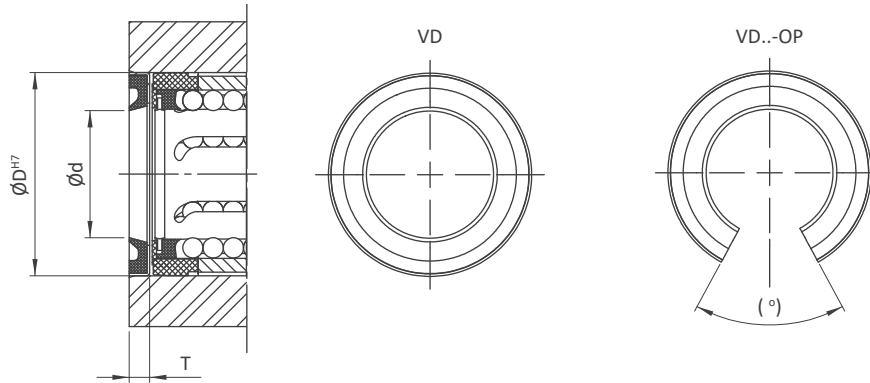

Vorsatzdichtungen

geschlossen und offen

Front wipers

Closed and open type

Abmessungen

Dimensions (mm)

Type	$\varnothing d$	$\varnothing D$	T	(\varnothing)
VD12-..	12	22	3.0	66
VD16-..	16	26	3.0	68
VD20-..	20	32	4.0	55
VD25-..	25	40	4.0	57
VD30-..	30	47	5.0	57
VD40-..	40	62	5.0	56
VD50-..	50	75	5.0	56